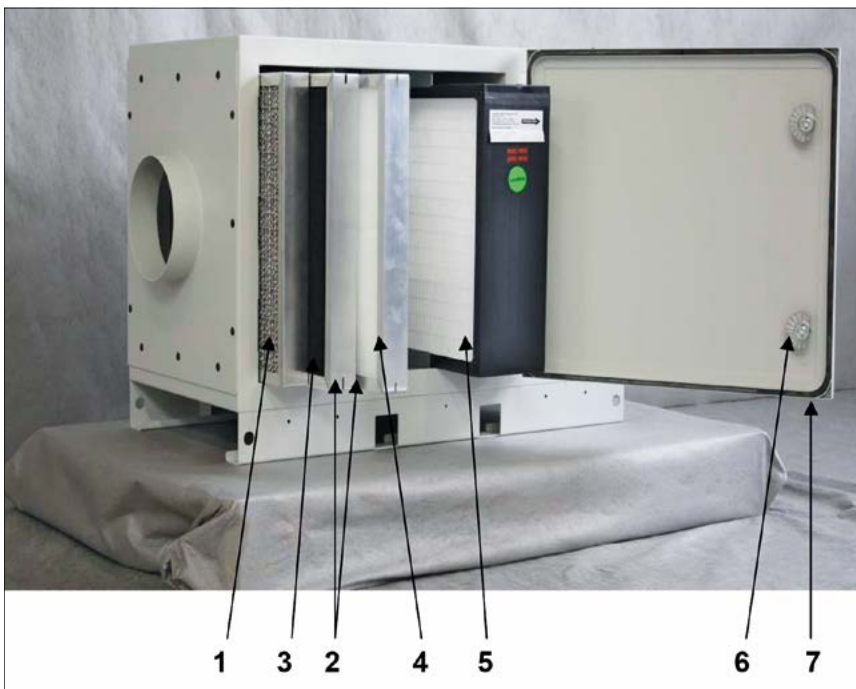

IF Vario M 1600 Ersatzteile

Alugestrick Vorfilter 50 mm, 90 kg/m³

Artikelnummer: IFEZ022

Für IF Vario M 1600. Das Alugestrick ist fest im Rahmen verbaut. Preis inklusive Einschubrahmen. Bildnummer 1.

€ 116,40