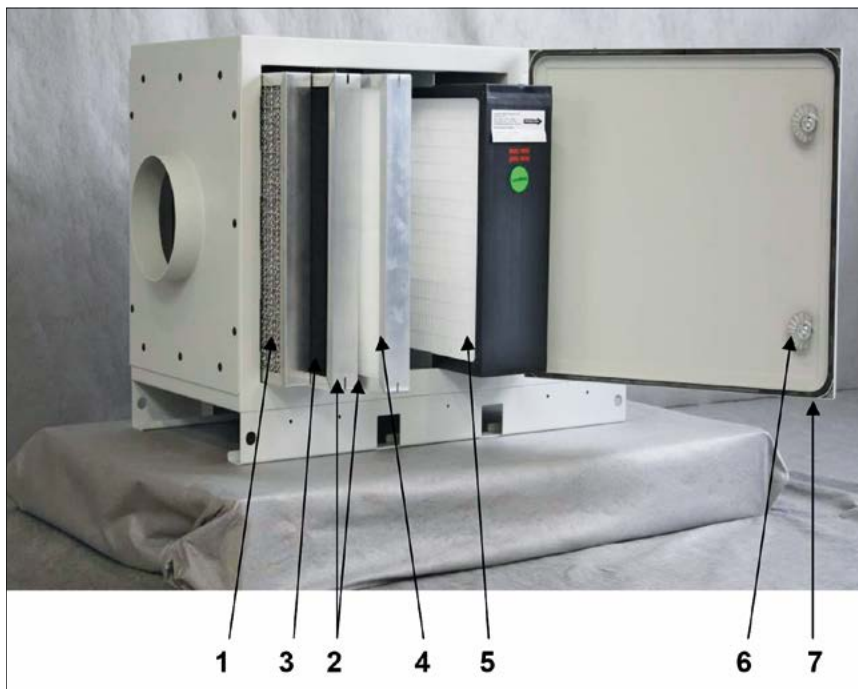

IF Vario M 1600 Ersatzteile

Schwebstofffilter H 13

Artikelnummer: IFZ201

Für IF Vario M 1600 mit Dichtlippe.
Bildnummer 5.

€ 247,65